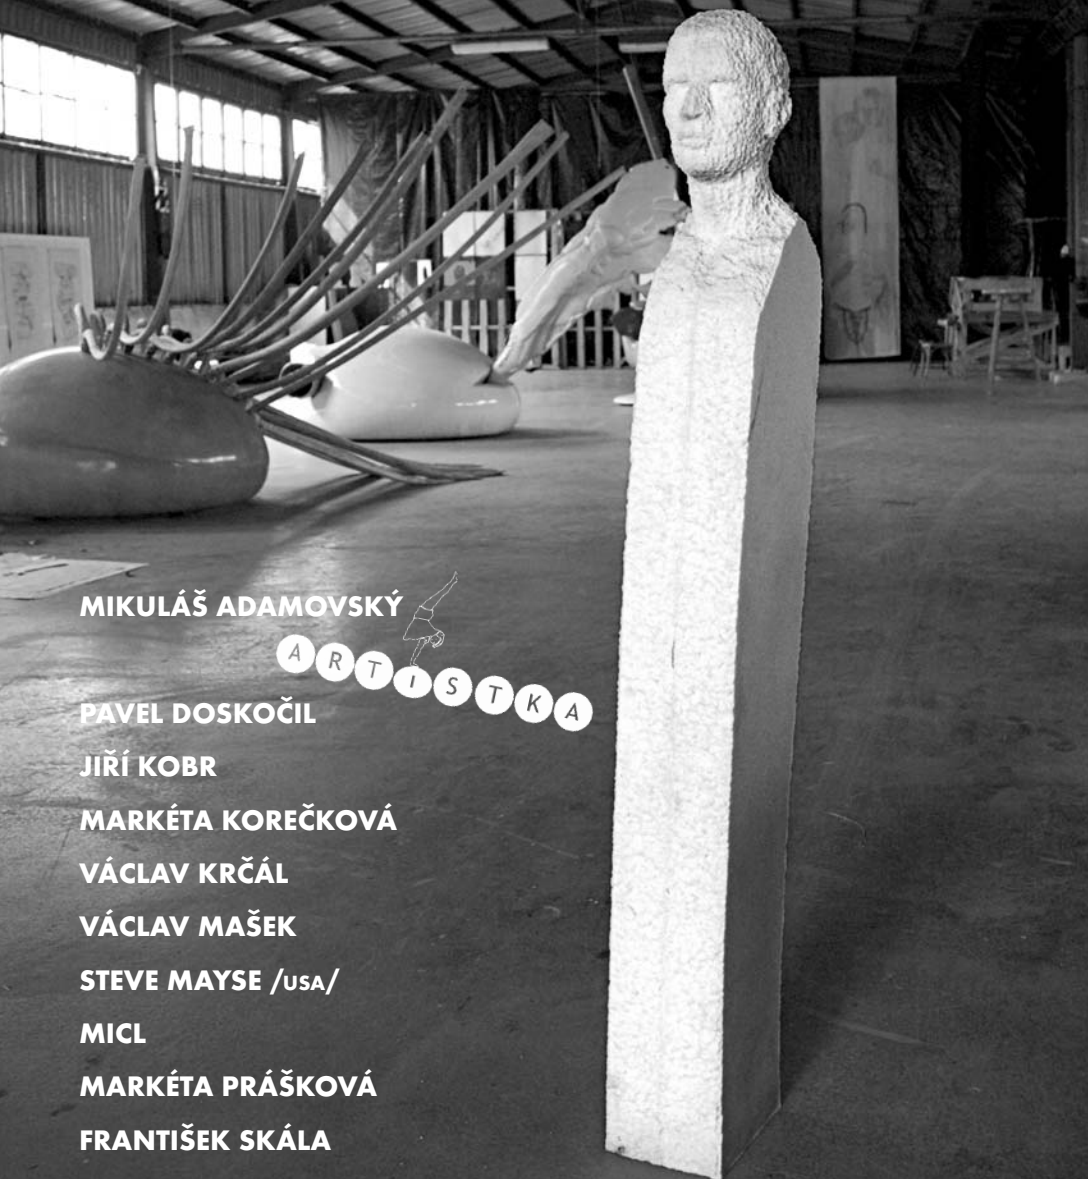

BUBEC
SOCHAŘSKÉ STUDIO

ART SAFARI 14

22. 9. 2007

MIKULÁŠ ADAMOVSÝ

ARTISTKA

PAVEL DOSKOČIL

JIŘÍ KOBR

MARKÉTA KOREČKOVÁ

VÁCLAV KRČÁL

VÁCLAV MAŠEK

STEVE MAYSE /USA/

MICL

MARKÉTA PRÁŠKOVÁ

FRANTIŠEK SKÁLA